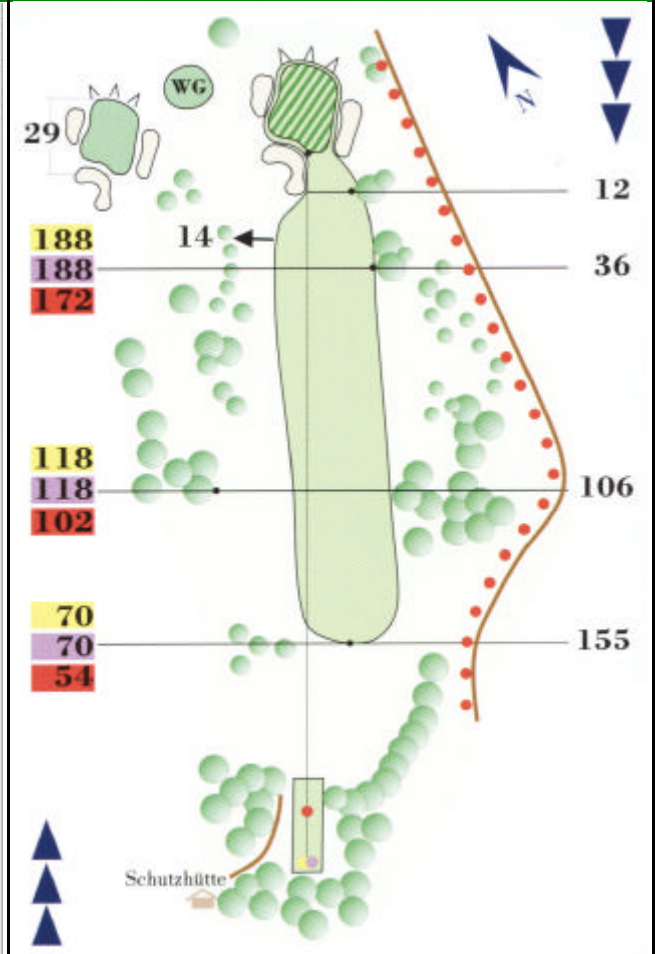

**11** Par 3 HCP 16

Herren 155 m	Herren 131 m	Damen 131 m
-----------------	-----------------	----------------

**12** Par 4 HCP 2

Herren 376 m	Herren 329 m	Damen 329 m
-----------------	-----------------	----------------

**13** Par 4 HCP 18

Herren 239 m	Herren 239 m	Damen 223 m
-----------------	-----------------	----------------

**17** Par 4 HCP 8

Herren 377 m	Herren 335 m	Damen 335 m
-----------------	-----------------	----------------

**18** Par 4 HCP 6

Herren 367 m	Herren 319 m	Damen 319 m
-----------------	-----------------	----------------

**Anfahrt:**

**BAB A7 Hamburg-Flensburg:** Abfahrt Henstedt-Ulzburg / Kaltenkirchen Süd (Nr. 19); nach Henstedt-Ulzburg, am Ortseingang links (Richtung Bad Segeberg) nach Kisdorf und Kisdorferwohld.

**B 432 Hamburg-Bad Segeberg:** Abfahren nach Tangstedt, weiter nach Wilstedt und Wakendorf II, rechts ca. 800 m Richtung Nahe, links nach Kisdorferwohld.

GPS:  
Länge: 10° 05' 15" Ost / Breite: 53° 48' 55" Nord