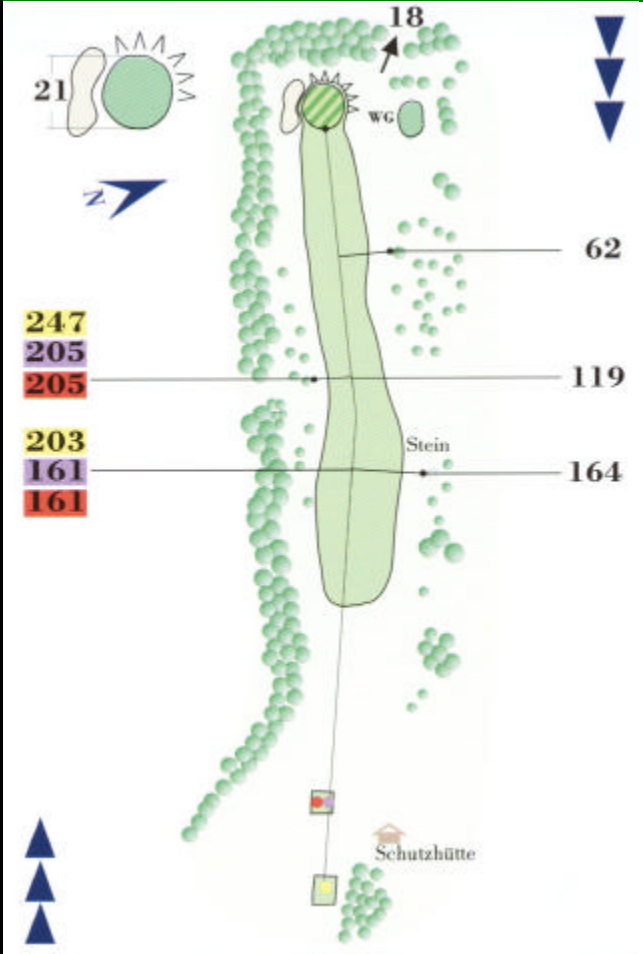

**11** Par 3 HCP 16

Herren 155 m	Herren 131 m	Damen 131 m
-----------------	-----------------	----------------

**12** Par 4 HCP 2

Herren 376 m	Herren 329 m	Damen 329 m
-----------------	-----------------	----------------

**13** Par 4 HCP 18

Herren 239 m	Herren 239 m	Damen 223 m
-----------------	-----------------	----------------

**17** Par 4 HCP 8

Herren 377 m	Herren 335 m	Damen 335 m
-----------------	-----------------	----------------

**18** Par 4 HCP 6

Herren 367 m	Herren 319 m	Damen 319 m
-----------------	-----------------	----------------

**Anfahrt:**

**BAB A7 Hamburg-Flensburg:** Abfahrt Henstedt-Ulzburg / Kaltenkirchen Süd (Nr. 19); nach Henstedt-Ulzburg, am Ortseingang links (Richtung Bad Segeberg) nach Kisdorf und Kisdorferwohld.

**B 432 Hamburg-Bad Segeberg:** Abfahren nach Tangstedt, weiter nach Wilstedt und Wakendorf II, rechts ca. 800 m Richtung Nahe, links nach Kisdorferwohld.

GPS:  
Länge: 10° 05' 15" Ost / Breite: 53° 48' 55" Nord