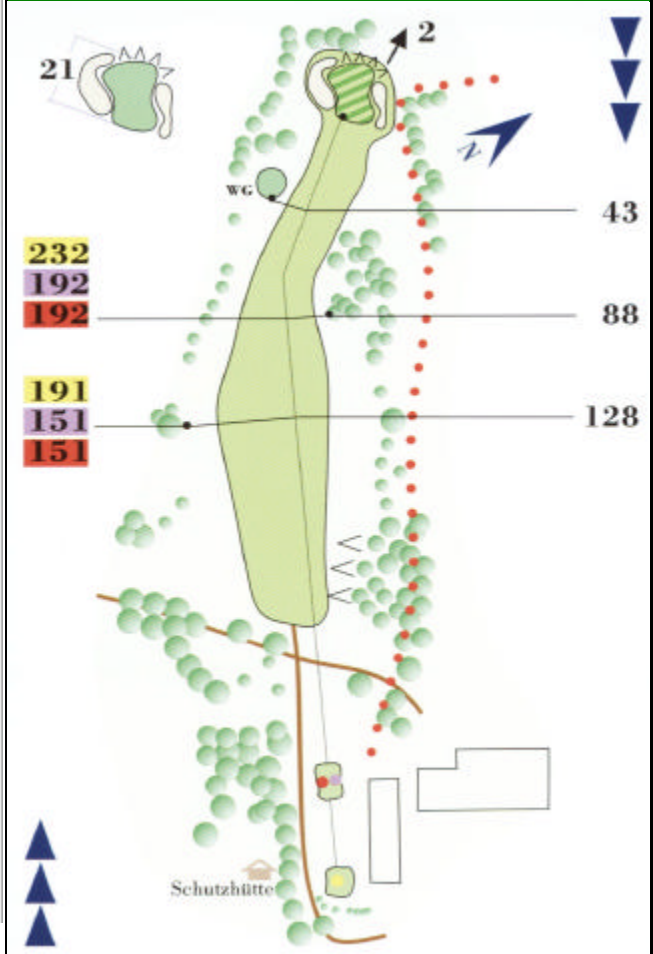

**Gut Waldhof Golf AG**  
 Am Waldhof 3, 24629 Kisdorferwohld  
 Tel.: 04194 - 99 74 0  
 info@gut-waldhof.de      www.gut-waldhof.de

**1      PAR 4      HCP 5**

Herren 330 m	Herren 290 m	Damen 290 m
-----------------	-----------------	----------------

**11** Par 3 HCP 16

Herren 155 m	Herren 131 m	Damen 131 m
-----------------	-----------------	----------------

**12** Par 4 HCP 2

Herren 376 m	Herren 329 m	Damen 329 m
-----------------	-----------------	----------------

**13** Par 4 HCP 18

Herren 239 m	Herren 239 m	Damen 223 m
-----------------	-----------------	----------------

**17** Par 4 HCP 8

Herren 377 m	Herren 335 m	Damen 335 m
-----------------	-----------------	----------------

**18** Par 4 HCP 6

Herren 367 m	Herren 319 m	Damen 319 m
-----------------	-----------------	----------------

**Anfahrt:**

**BAB A7 Hamburg-Flensburg:** Abfahrt Henstedt-Ulzburg / Kaltenkirchen Süd (Nr. 19); nach Henstedt-Ulzburg, am Ortseingang links (Richtung Bad Segeberg) nach Kisdorf und Kisdorferwohld.