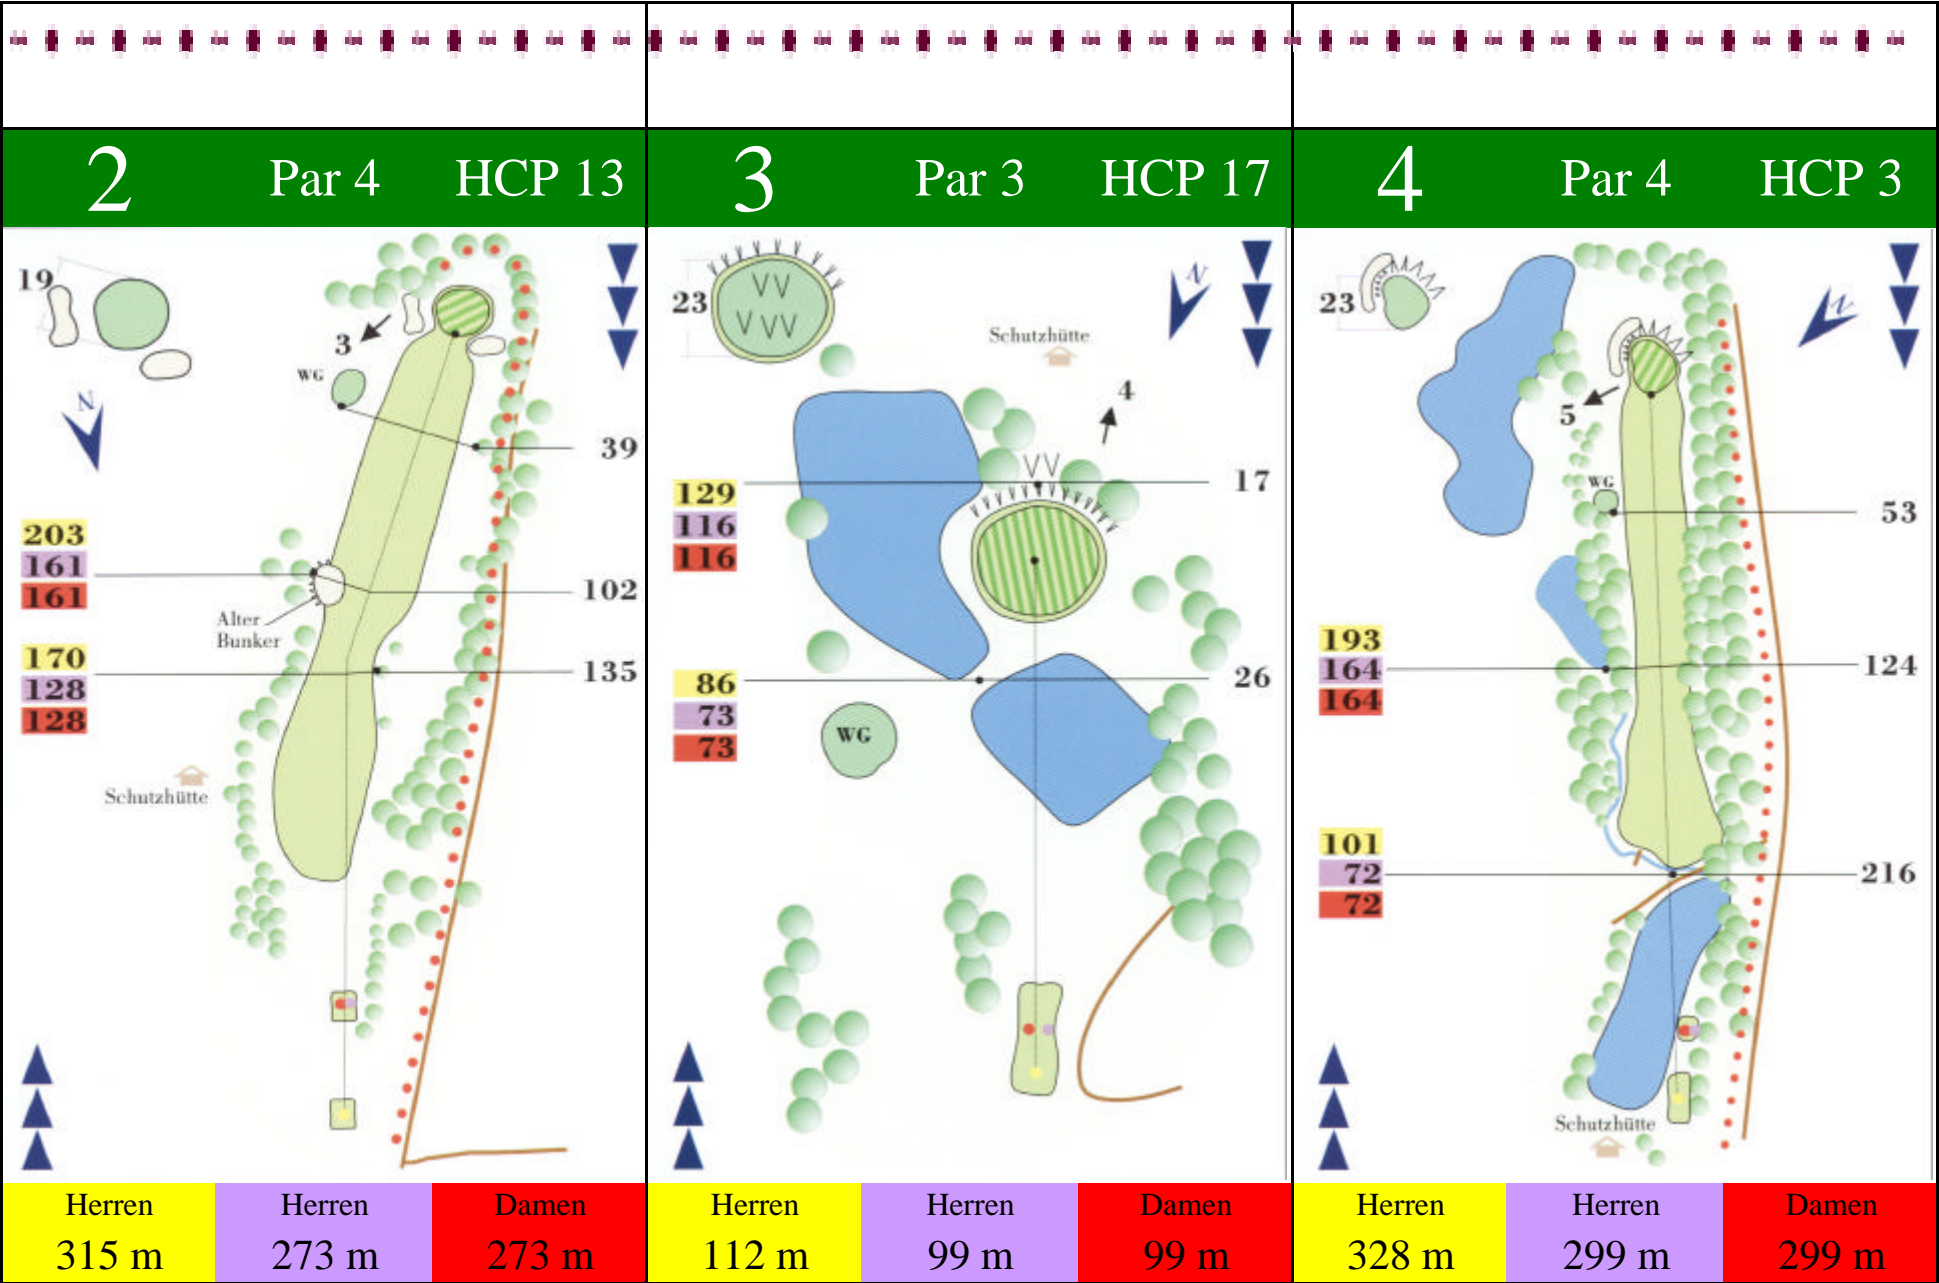

**11** Par 3 HCP 16

Herren 155 m	Herren 131 m	Damen 131 m
-----------------	-----------------	----------------

**12** Par 4 HCP 2

Herren 376 m	Herren 329 m	Damen 329 m
-----------------	-----------------	----------------

**13** Par 4 HCP 18

Herren 239 m	Herren 239 m	Damen 223 m
-----------------	-----------------	----------------

**17** Par 4 HCP 8

Herren 377 m	Herren 335 m	Damen 335 m
-----------------	-----------------	----------------

**18** Par 4 HCP 6

Herren 367 m	Herren 319 m	Damen 319 m
-----------------	-----------------	----------------

**Anfahrt:**

**BAB A7 Hamburg-Flensburg:** Abfahrt Henstedt-Ulzburg / Kaltenkirchen Süd (Nr. 19); nach Henstedt-Ulzburg, am Ortseingang links (Richtung Bad Segeberg) nach Kisdorf und Kisdorferwohld.

**B 432 Hamburg-Bad Segeberg:** Abfahren nach Tangstedt, weiter nach Wilstedt und Wakendorf II, rechts ca. 800 m Richtung Nahe, links nach Kisdorferwohld.

GPS:  
Länge: 10° 05' 15" Ost / Breite: 53° 48' 55" Nord