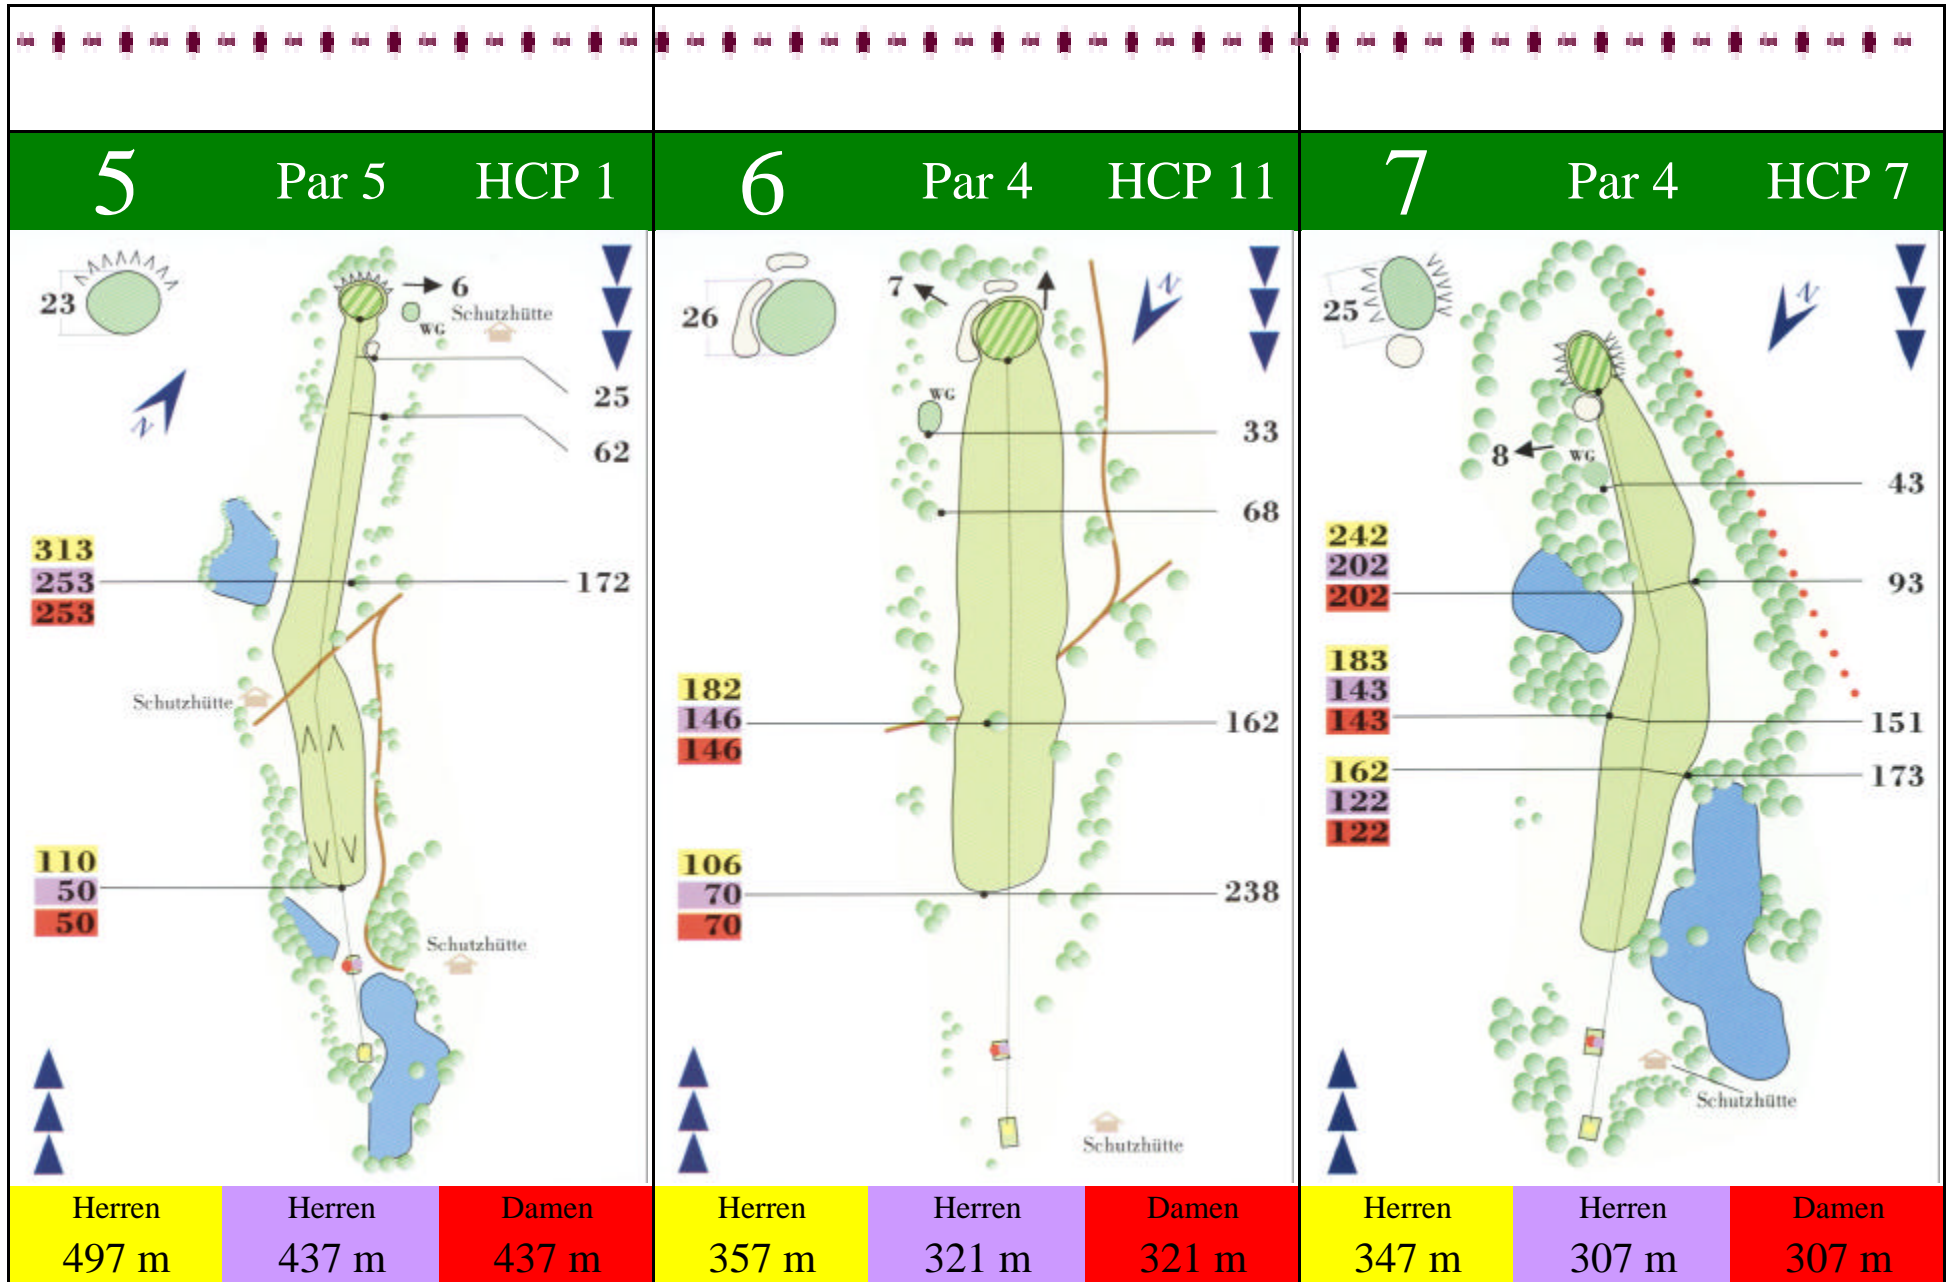

**11** Par 3 HCP 16

Herren 155 m	Herren 131 m	Damen 131 m
-----------------	-----------------	----------------

**12** Par 4 HCP 2

Herren 376 m	Herren 329 m	Damen 329 m
-----------------	-----------------	----------------

**13** Par 4 HCP 18

Herren 239 m	Herren 239 m	Damen 223 m
-----------------	-----------------	----------------

**17** Par 4 HCP 8

Herren 377 m	Herren 335 m	Damen 335 m
-----------------	-----------------	----------------

**18** Par 4 HCP 6

Herren 367 m	Herren 319 m	Damen 319 m
-----------------	-----------------	----------------

**Anfahrt:**

**BAB A7 Hamburg-Flensburg:** Abfahrt Henstedt-Ulzburg / Kaltenkirchen Süd (Nr. 19); nach Henstedt-Ulzburg, am Ortseingang links (Richtung Bad Segeberg) nach Kisdorf und Kisdorferwohld.

**B 432 Hamburg-Bad Segeberg:** Abfahren nach Tangstedt, weiter nach Wilstedt und Wakendorf II, rechts ca. 800 m Richtung Nahe, links nach Kisdorferwohld.

GPS:  
Länge: 10° 05' 15" Ost / Breite: 53° 48' 55" Nord