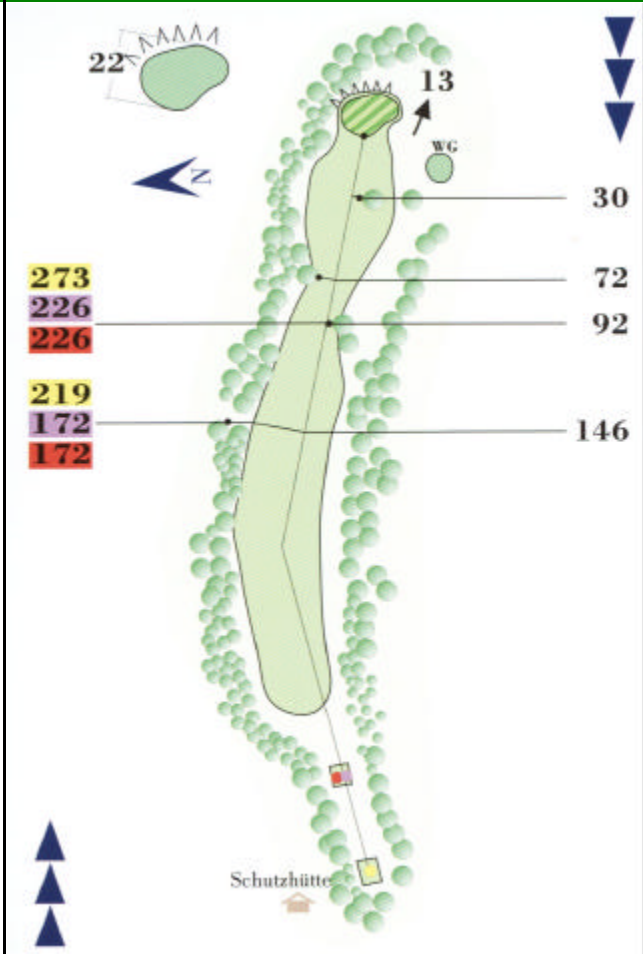

**Gut Waldhof Golf AG**  
 Am Waldhof 3, 24629 Kisdorferwohld  
 Tel.: 04194 - 99 74 0  
 info@gut-waldhof.de      www.gut-waldhof.de

**1      PAR 4      HCP 5**

Herren 330 m	Herren 290 m	Damen 290 m
-----------------	-----------------	----------------

**11** Par 3 HCP 16

Herren 155 m	Herren 131 m	Damen 131 m
-----------------	-----------------	----------------

**12** Par 4 HCP 2

Herren 376 m	Herren 329 m	Damen 329 m
-----------------	-----------------	----------------

**13** Par 4 HCP 18

Herren 239 m	Herren 239 m	Damen 223 m
-----------------	-----------------	----------------

**17** Par 4 HCP 8

Herren 377 m	Herren 335 m	Damen 335 m
-----------------	-----------------	----------------

**18** Par 4 HCP 6

Herren 367 m	Herren 319 m	Damen 319 m
-----------------	-----------------	----------------

**Anfahrt:**

**BAB A7 Hamburg-Flensburg:** Abfahrt Henstedt-Ulzburg / Kaltenkirchen Süd (Nr. 19); nach Henstedt-Ulzburg, am Ortseingang links (Richtung Bad Segeberg) nach Kisdorf und Kisdorferwohld.