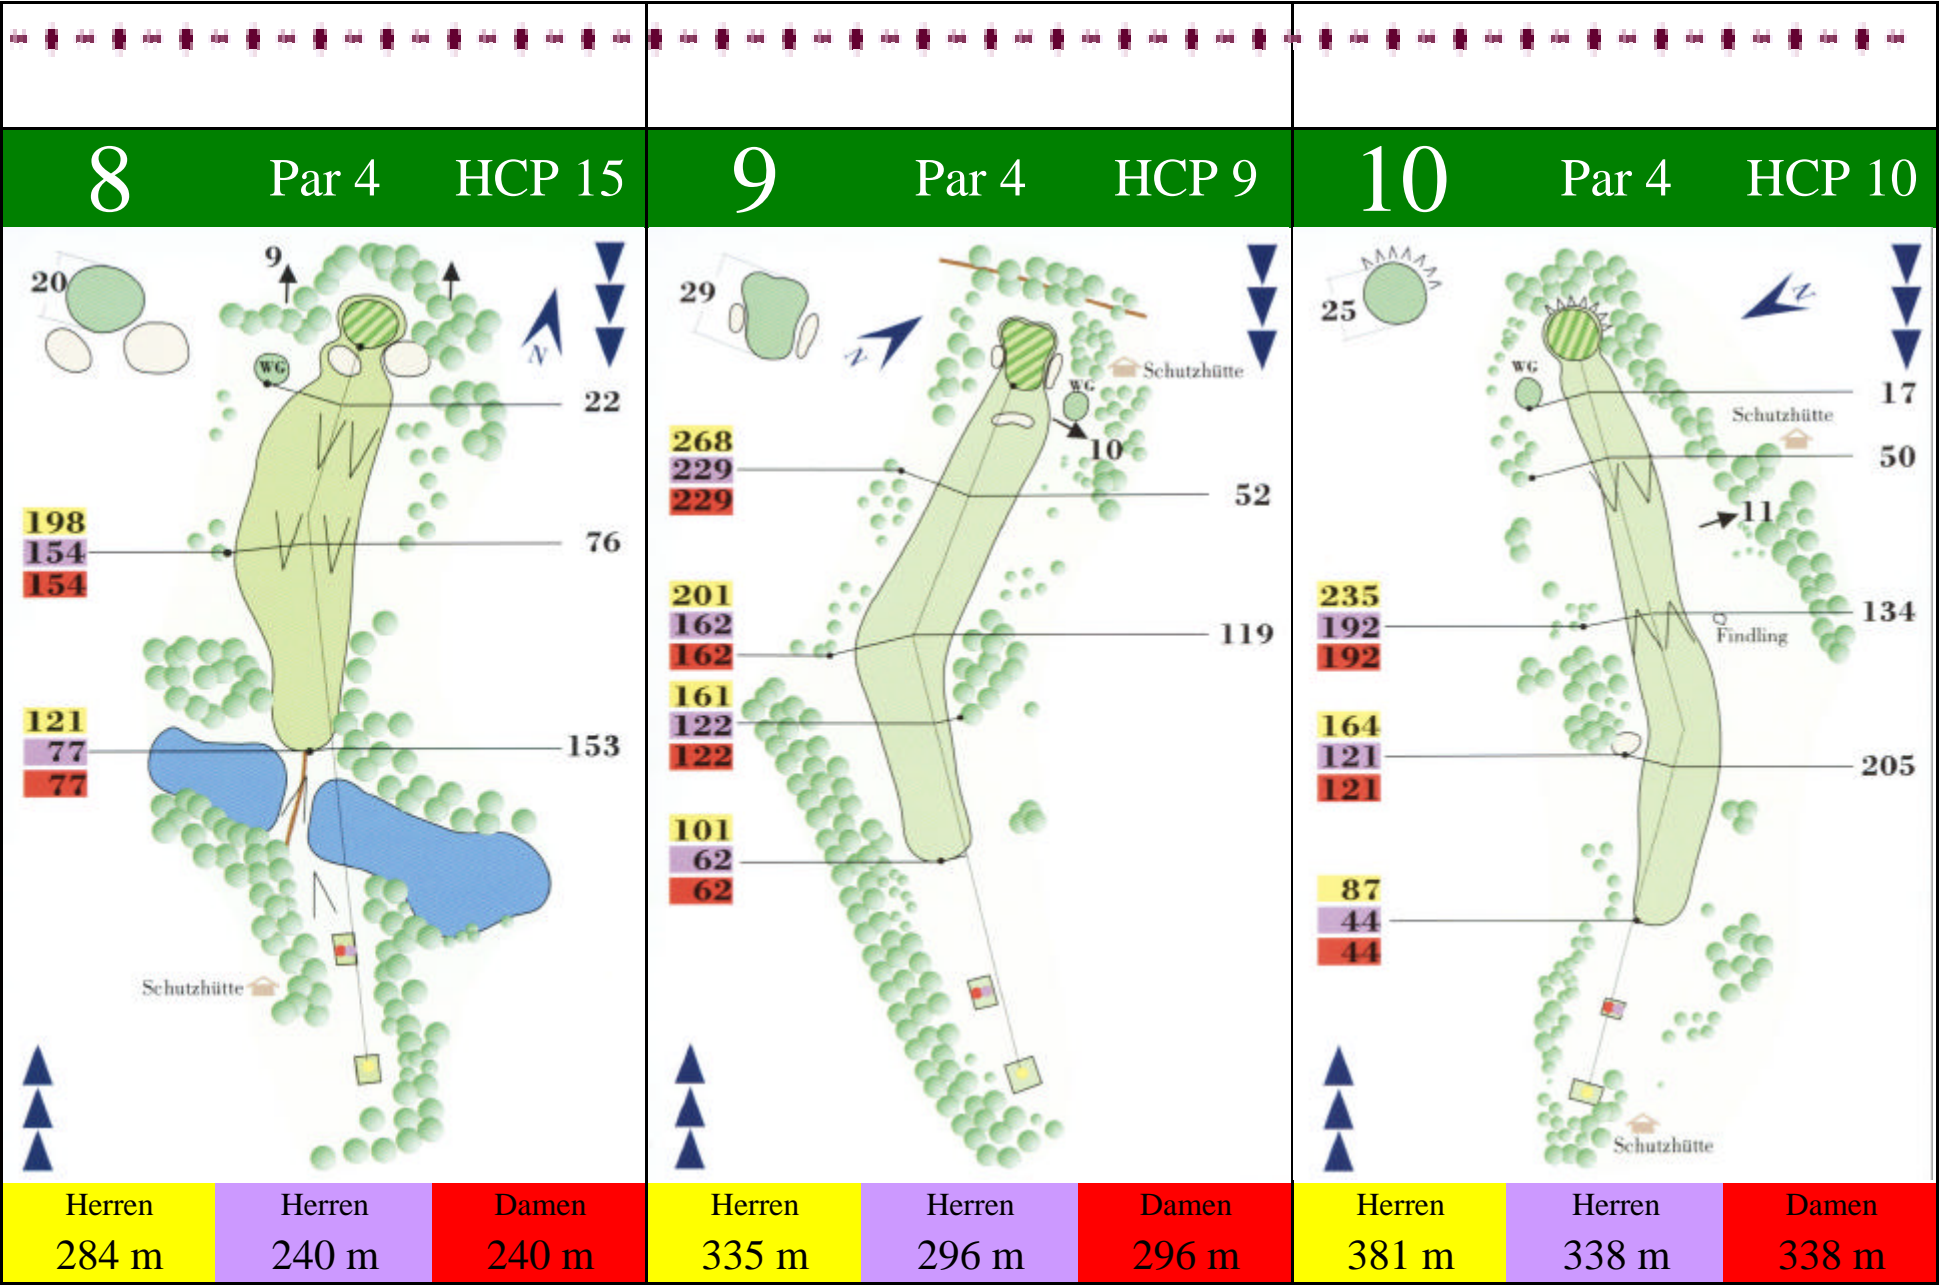

**11** Par 3 HCP 16

Herren 155 m	Herren 131 m	Damen 131 m
-----------------	-----------------	----------------

**12** Par 4 HCP 2

Herren 376 m	Herren 329 m	Damen 329 m
-----------------	-----------------	----------------

**13** Par 4 HCP 18

Herren 239 m	Herren 239 m	Damen 223 m
-----------------	-----------------	----------------

**17** Par 4 HCP 8

Herren 377 m	Herren 335 m	Damen 335 m
-----------------	-----------------	----------------

**18** Par 4 HCP 6

Herren 367 m	Herren 319 m	Damen 319 m
-----------------	-----------------	----------------

**Anfahrt:**

**BAB A7 Hamburg-Flensburg:** Abfahrt Henstedt-Ulzburg / Kaltenkirchen Süd (Nr. 19); nach Henstedt-Ulzburg, am Ortseingang links (Richtung Bad Segeberg) nach Kisdorf und Kisdorferwohld.

**B 432 Hamburg-Bad Segeberg:** Abfahren nach Tangstedt, weiter nach Wilstedt und Wakendorf II, rechts ca. 800 m Richtung Nahe, links nach Kisdorferwohld.

GPS:  
Länge: 10° 05' 15" Ost / Breite: 53° 48' 55" Nord