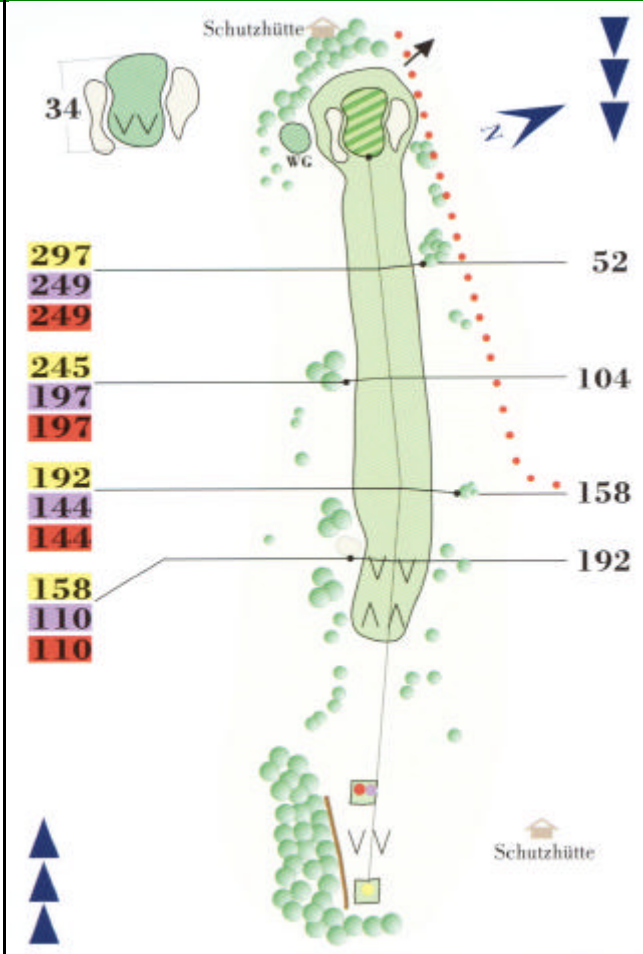

**11** Par 3 HCP 16

Herren 155 m	Herren 131 m	Damen 131 m
-----------------	-----------------	----------------

**12** Par 4 HCP 2

Herren 376 m	Herren 329 m	Damen 329 m
-----------------	-----------------	----------------

**13** Par 4 HCP 18

Herren 239 m	Herren 239 m	Damen 223 m
-----------------	-----------------	----------------

**17** Par 4 HCP 8

Herren 377 m	Herren 335 m	Damen 335 m
-----------------	-----------------	----------------

**18** Par 4 HCP 6

Herren 367 m	Herren 319 m	Damen 319 m
-----------------	-----------------	----------------

**Anfahrt:**

**BAB A7 Hamburg-Flensburg:** Abfahrt Henstedt-Ulzburg / Kaltenkirchen Süd (Nr. 19); nach Henstedt-Ulzburg, am Ortseingang links (Richtung Bad Segeberg) nach Kisdorf und Kisdorferwohld.

**B 432 Hamburg-Bad Segeberg:** Abfahren nach Tangstedt, weiter nach Wilstedt und Wakendorf II, rechts ca. 800 m Richtung Nahe, links nach Kisdorferwohld.

GPS:  
Länge: 10° 05' 15" Ost / Breite: 53° 48' 55" Nord