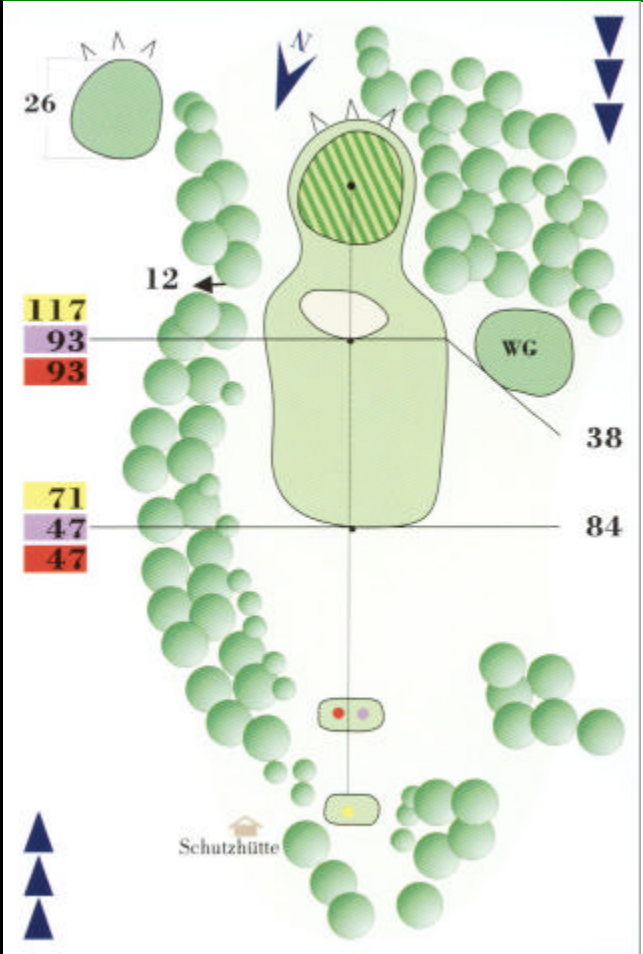

**11** Par 3 HCP 16

Herren 155 m	Herren 131 m	Damen 131 m
-----------------	-----------------	----------------

**12** Par 4 HCP 2

Herren 376 m	Herren 329 m	Damen 329 m
-----------------	-----------------	----------------

**13** Par 4 HCP 18

Herren 239 m	Herren 239 m	Damen 223 m
-----------------	-----------------	----------------

**17** Par 4 HCP 8

Herren 377 m	Herren 335 m	Damen 335 m
-----------------	-----------------	----------------

**18** Par 4 HCP 6

Herren 367 m	Herren 319 m	Damen 319 m
-----------------	-----------------	----------------

**Anfahrt:**

**BAB A7 Hamburg-Flensburg:** Abfahrt Henstedt-Ulzburg / Kaltenkirchen Süd (Nr. 19); nach Henstedt-Ulzburg, am Ortseingang links (Richtung Bad Segeberg) nach Kisdorf und Kisdorferwohld.

**B 432 Hamburg-Bad Segeberg:** Abfahren nach Tangstedt, weiter nach Wilstedt und Wakendorf II, rechts ca. 800 m Richtung Nahe, links nach Kisdorferwohld.

GPS:  
Länge: 10° 05' 15" Ost / Breite: 53° 48' 55" Nord