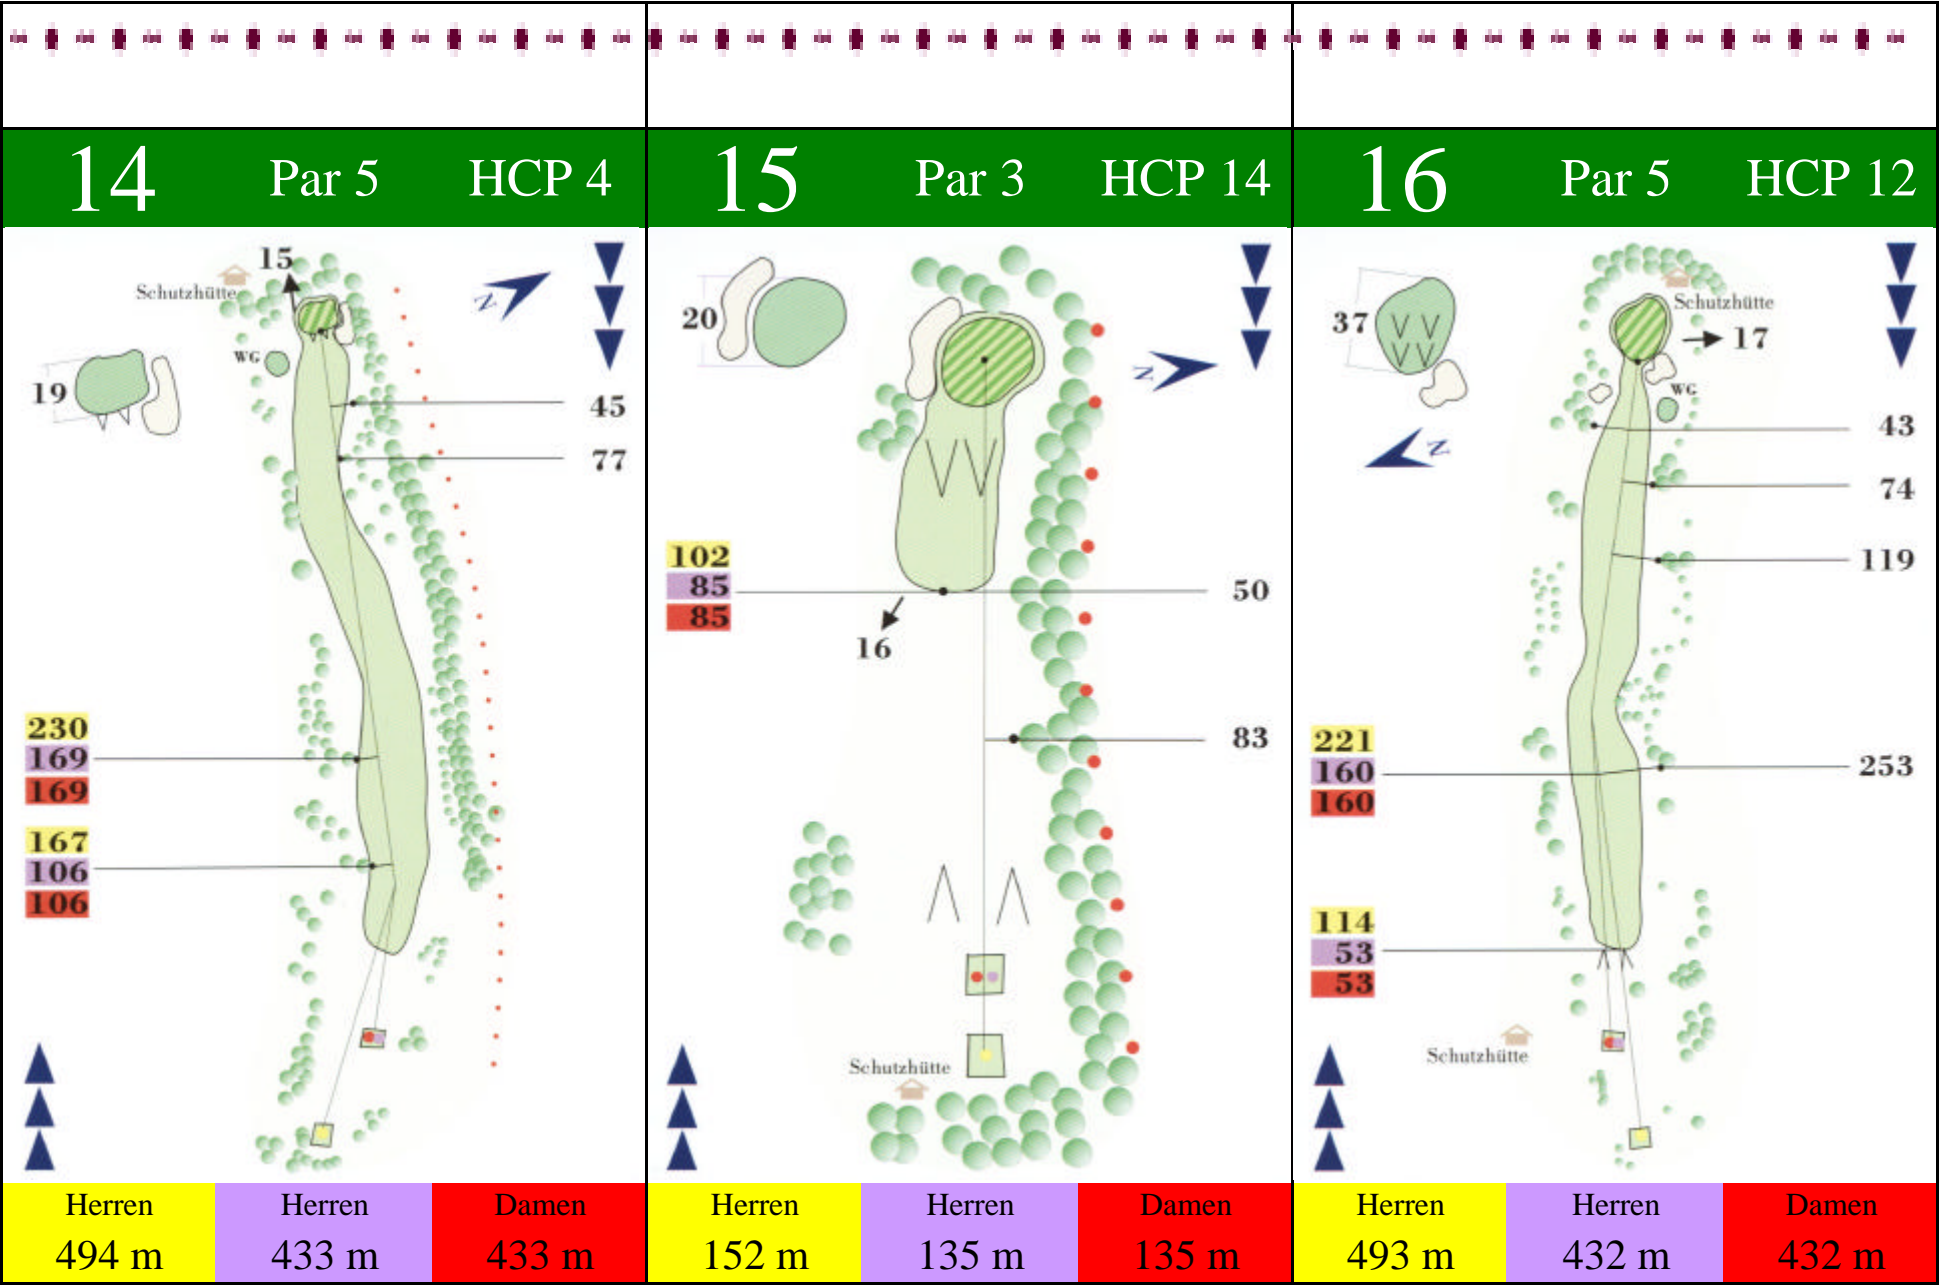

**11** Par 3 HCP 16

Herren 155 m	Herren 131 m	Damen 131 m
-----------------	-----------------	----------------

**12** Par 4 HCP 2

Herren 376 m	Herren 329 m	Damen 329 m
-----------------	-----------------	----------------

**13** Par 4 HCP 18

Herren 239 m	Herren 239 m	Damen 223 m
-----------------	-----------------	----------------

**17** Par 4 HCP 8

Herren 377 m	Herren 335 m	Damen 335 m
-----------------	-----------------	----------------

**18** Par 4 HCP 6

Herren 367 m	Herren 319 m	Damen 319 m
-----------------	-----------------	----------------

**Anfahrt:**

**BAB A7 Hamburg-Flensburg:** Abfahrt Henstedt-Ulzburg / Kaltenkirchen Süd (Nr. 19); nach Henstedt-Ulzburg, am Ortseingang links (Richtung Bad Segeberg) nach Kisdorf und Kisdorferwohld.

**B 432 Hamburg-Bad Segeberg:** Abfahren nach Tangstedt, weiter nach Wilstedt und Wakendorf II, rechts ca. 800 m Richtung Nahe, links nach Kisdorferwohld.

GPS:  
Länge: 10° 05' 15" Ost / Breite: 53° 48' 55" Nord